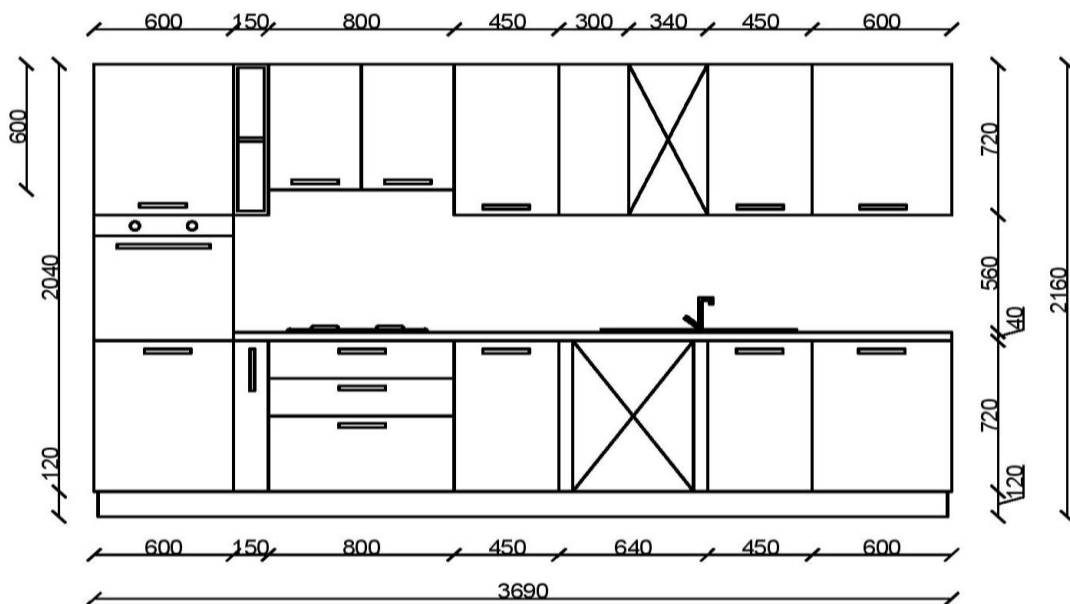

BUCĂTĂRII
italian design

*Catalog bucatarii
modulare 2021*

Fasada - MDF
Sertare glisier amortizat
Bălămăli amortizate
Picioare plastic
Mânere
Blat
Înălțător blat
Soclu

PREȚ 17 816 Lei

Fasada dulapuri sus - PAL
Fasada baze jos/penale - MDF
Sertare glisier amortizat
Bălămăli amortizate
Picioare plastic
Mânere
Blat
Înălțător blat
Soclu