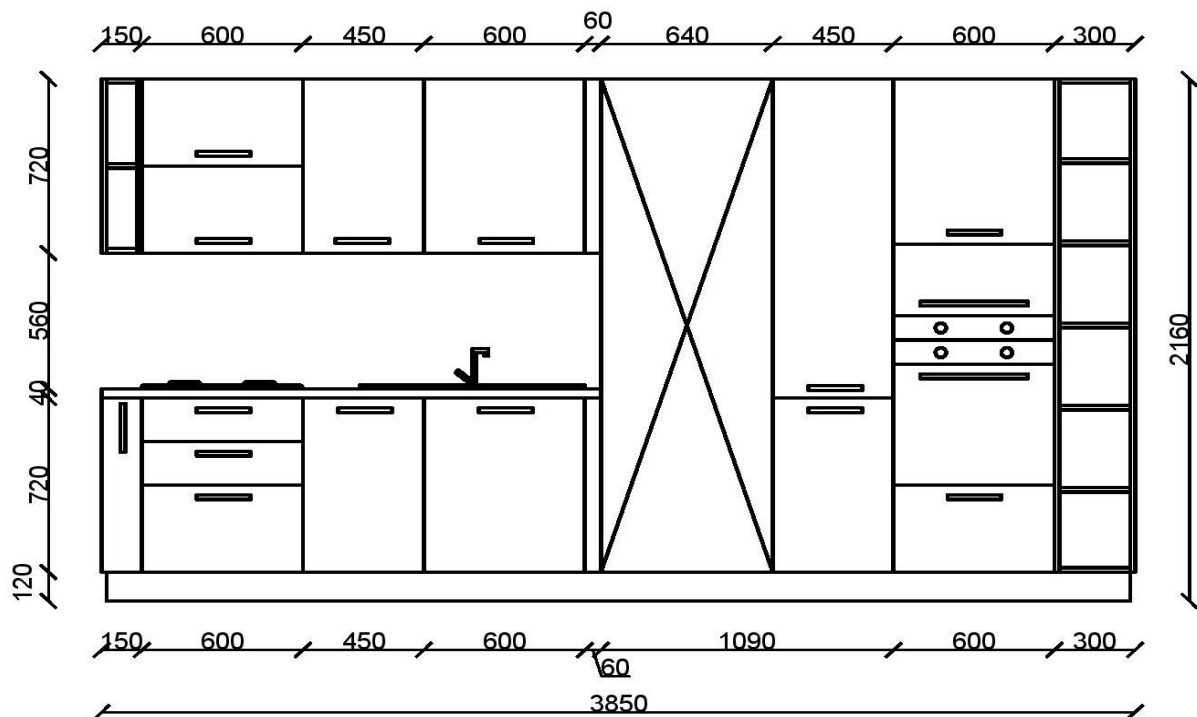

Fasada - MDF
Cub decorativ - PAL
Sertare glisier amortizat
Bălămăli amortizate
Picioare plastic
Mânere
Blat
Înălțător blat
Soclu

PREȚ 18 580 Lei