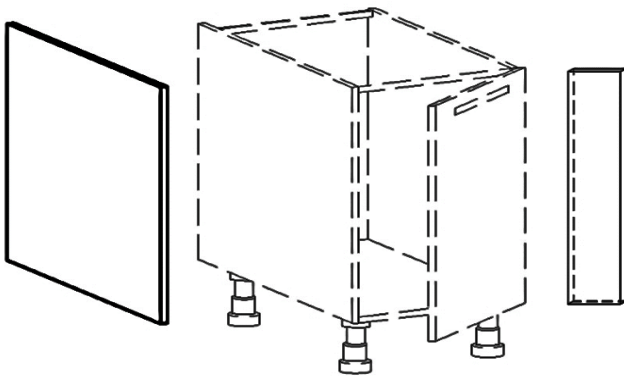

Dimensiuni (cm)	Preț MDF	Preț PAL
72 x 58	374 Lei	187 Lei

Fals panel		
Dimensiuni (mm)	Preț MDF	Preț PAL
717 x 147	141 Lei	87 Lei