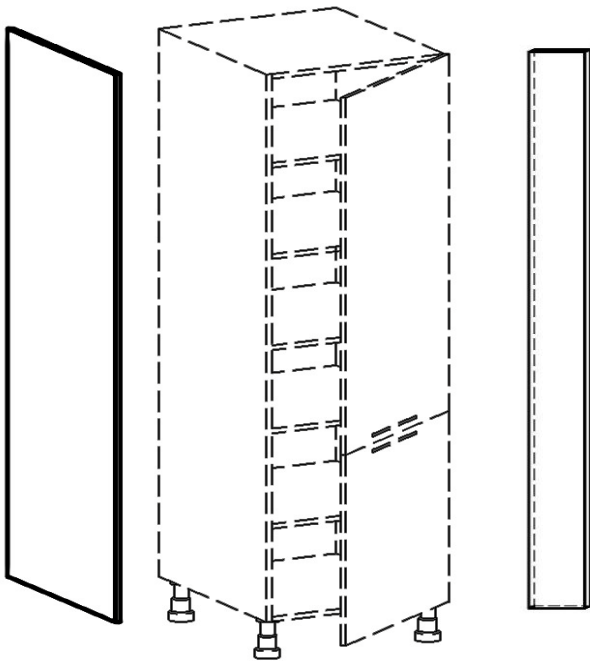

Uși sertare

Dimensiuni (mm)	Preț MDF	Preț PAL
120 x 597	105 Lei	65 Lei
177 x 447	108 Lei	68 Lei
357 x 447	174 Lei	98 Lei
177 x 597	136 Lei	83 Lei
357 x 597	220 Lei	120 Lei
177 x 797	173 Lei	102 Lei
357 x 797	281 Lei	149 Lei

Ușă coloană microundă

Dimensiuni (mm)	Preț MDF	Preț PAL
597 x 687	380 Lei	190 Lei

Panel pentru colț

Dimensiuni (mm)	Preț MDF	Preț PAL
717 x 640	400 Lei	200 Lei

Listă prețuri laterale vizibile

Dimensiuni (cm)	Preț MDF	Preț PAL
204 x 58	974 Lei	457 Lei
132 x 58	647 Lei	310 Lei