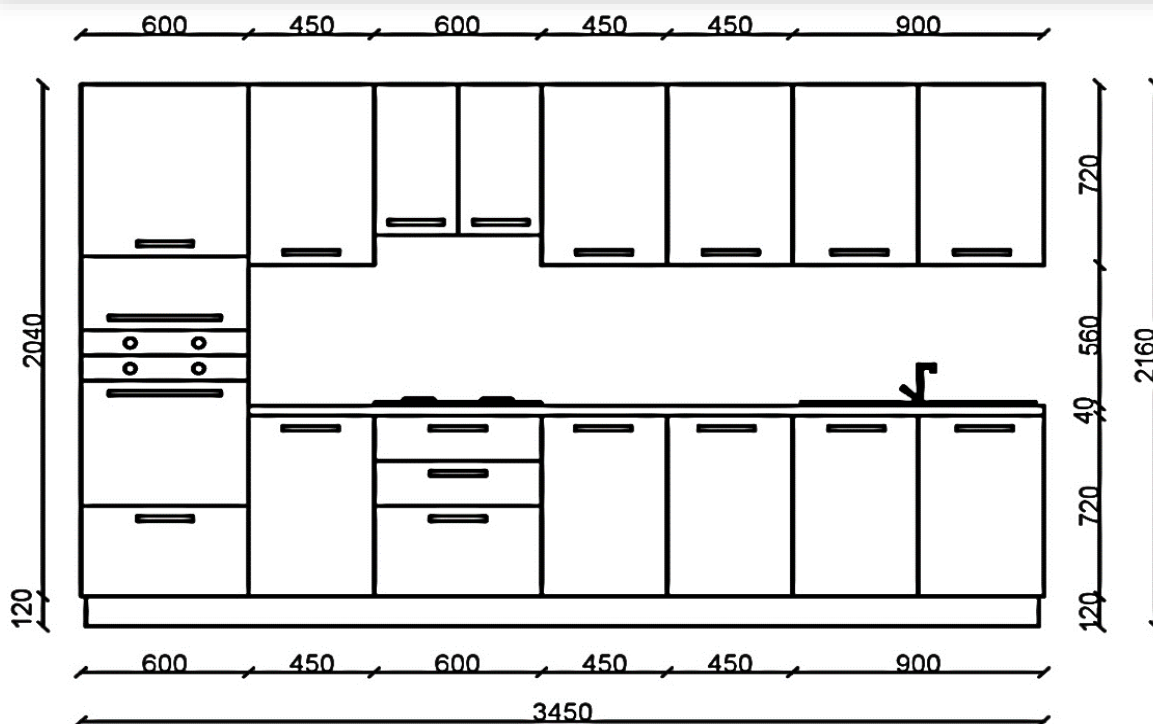

Fasada - PAL
Sertare glisier amortizat
Bălămăli amortizate
Picioare plastic
Mânere
Blat
Înălțător blat
Soclu

PREȚ 14 626 Lei