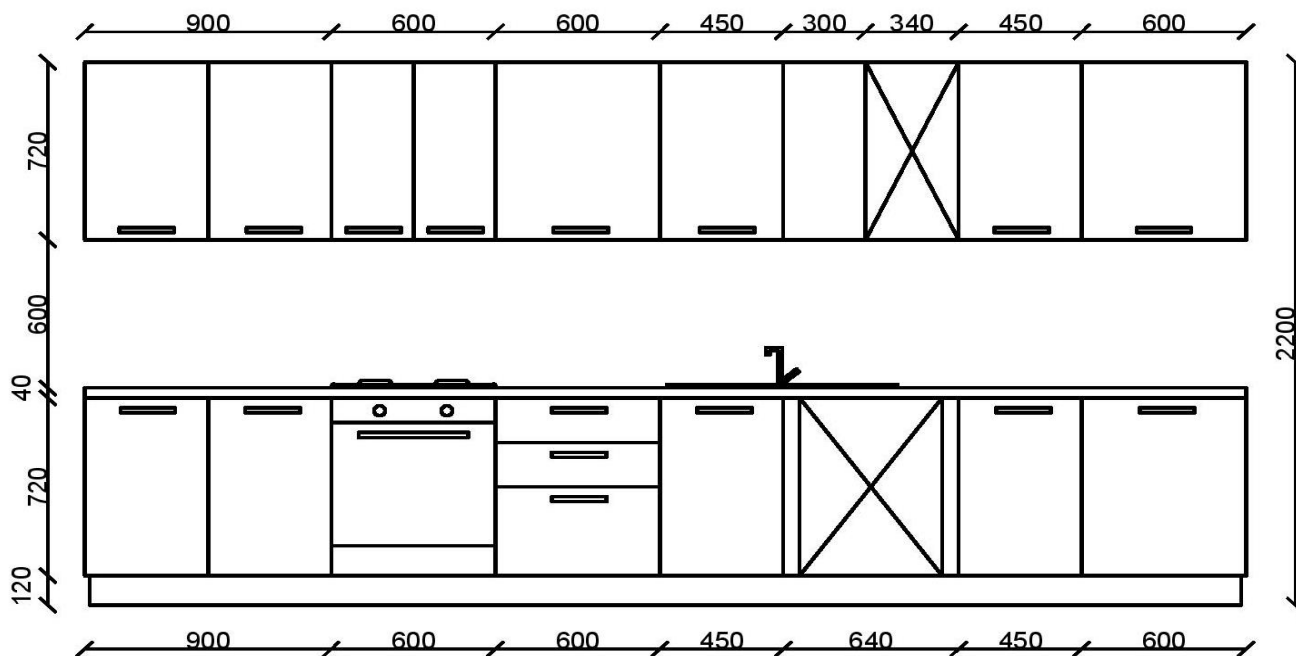

Fasada - PAL
Sertare glisier amortizat
Bălămăli amortizate
Picioare plastic
Mânere
Blat
Înălțator blat
Soclu

PREȚ 12 400 Lei