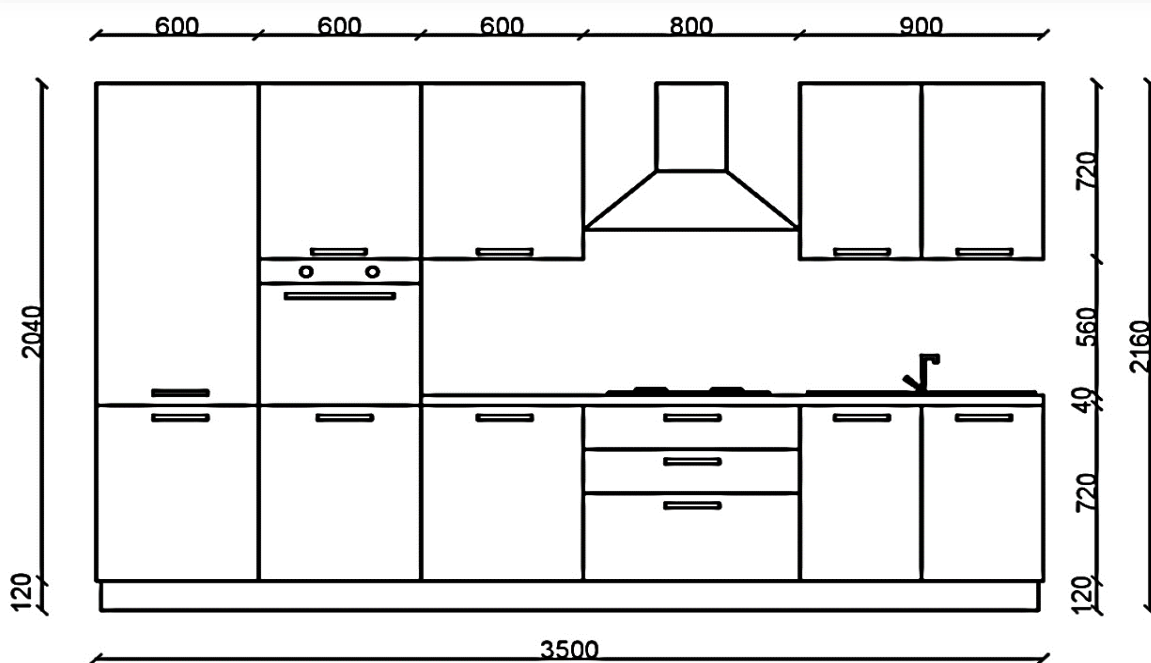

BUCĂTĂRII
italian design

*Catalog bucatarii
modulare 2021*

Fasada - MDF
Sertare glisier amortizat
Bălămăli amortizate
Picioare plastic
Mânere
Blat
Înălțător blat
Soclu

PREȚ 17 816 Lei

Fasada dulapuri sus - PAL
Fasada baze jos/penale - MDF
Sertare glisier amortizat
Bălămăli amortizate
Picioare plastic
Mânere
Blat
Înălțător blat
Soclu