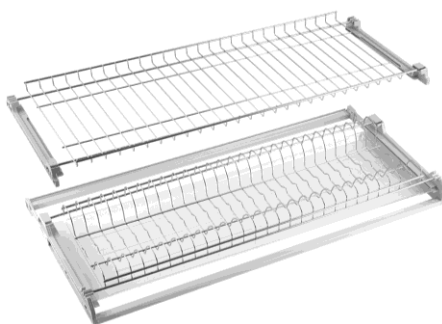

Culoare:Aluminiu
100 Lei/m.l.

Picioare vizibile

Culoare:Aluminiu
25 Lei/buc.

Capac înălțător DX/SX

Culoare:Aluminiu
15 Lei/buc.

Scurgător vase alb

Scurgător vase HAFELE

Mărime

Preț

60 cm

384 Lei

80 cm

396 Lei

90 cm

421 Lei

<i>Mânere bucătărie</i>		<i>Mâner GOLĂ</i>	<i>Mâner GOLĂ Penal</i>
<p>Mâner 160 mm disponibil în 3 nuanțe:</p>			
<i>Negru</i>	30 Lei	<i>Disponibil în 2 nuanțe : negru , aluminiu</i>	
<i>Crom</i>	30 Lei	<i>Profil C - 150 Lei m/l</i>	<i>Profil C - 200 Lei m/l</i>
<i>Aluminiu</i>	30 Lei	<i>Profil L - 150 Lei m/l</i>	<i>Profil L - 200 Lei m/l</i>
<i>Mâner tip profil</i>		<i>Fixator mâner golă</i>	<i>Capac mâner golă</i>
<p>Culoare:Aluminiu 25 Lei</p>		<p>Preț - 20 Lei/buc.</p>	<p>Preț - 20 Lei/buc.</p>
<p>Profil îmbinare pentru tablieră 55 Lei</p>		<i>Organizator ustensile bucătărie</i>	
<p>Profil închidere pentru tablieră 50 Lei</p>			
		<i>45 cm</i>	172 Lei
		<i>60 cm</i>	180 Lei
		<i>80 cm</i>	394 Lei