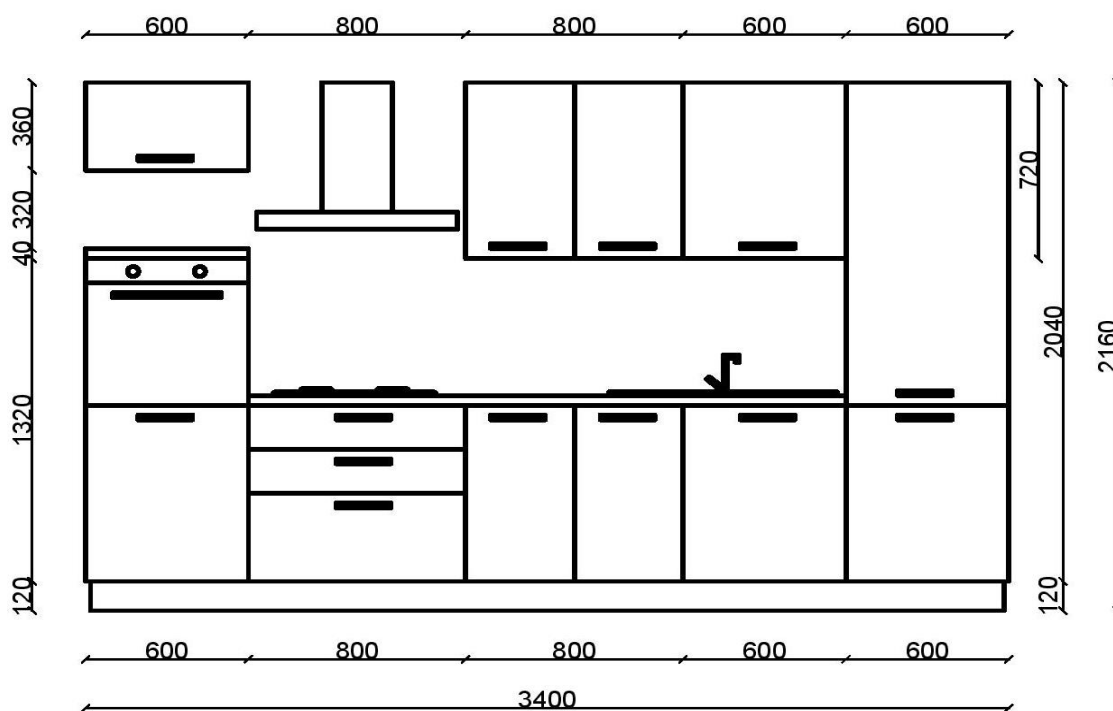

Fasada - MDF + Vitrină
Sertare glisier amortizat
Bălămăli amortizate
Picioare plastic
Mânere
Blat
Înălțător blat
Soclu

PREȚ 15 044 Lei