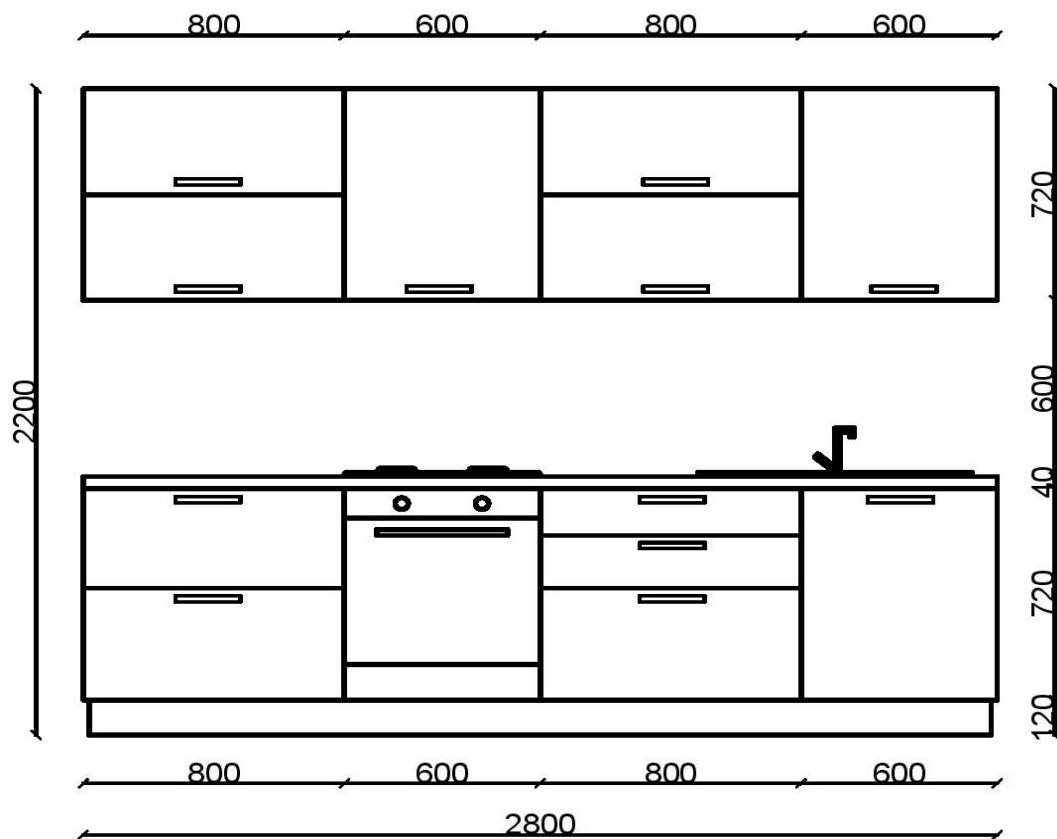

Fasada - MDF
Sertare glisier amortizat
Bălămăli amortizate
Picioare plastic
Mânere
Blat
Înălțător blat
Soclu

PREȚ 14 288 Lei