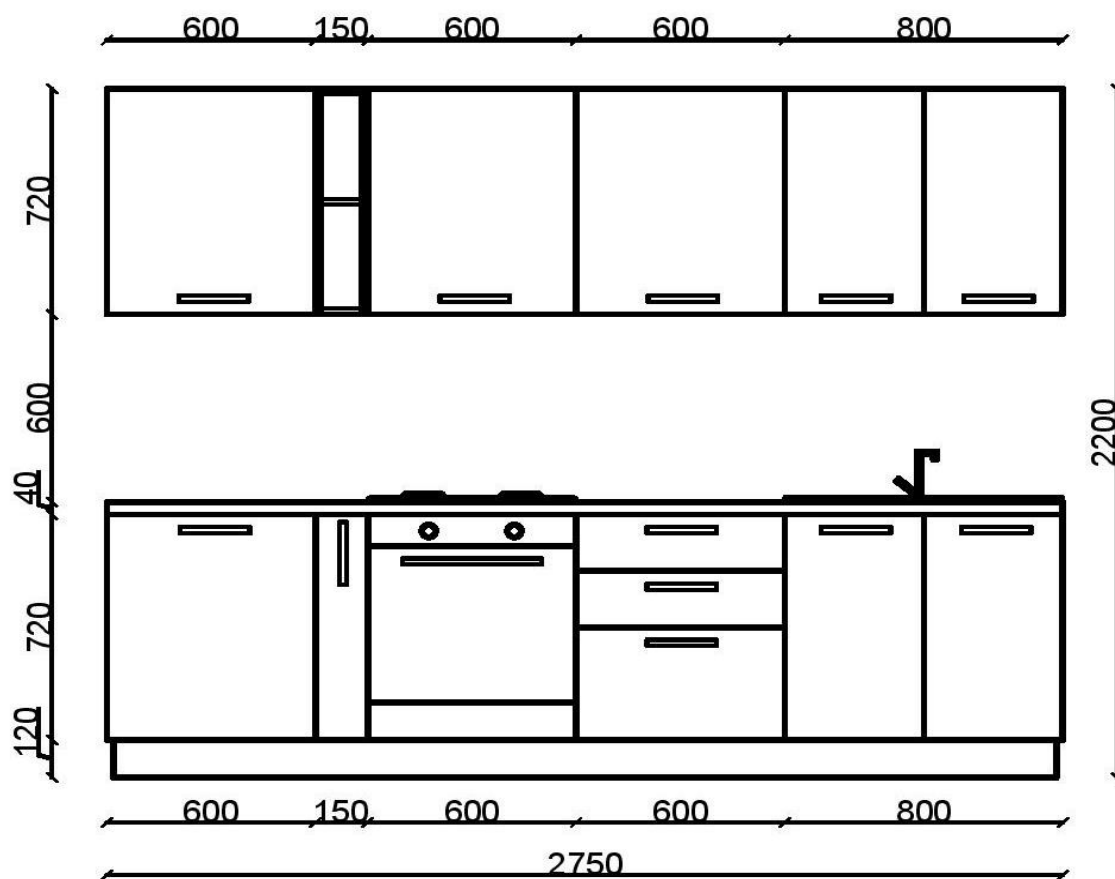

Fasada - PAL
Sertare glisier amortizat
Bălămăli amortizate
Picioare plastic
Mânere
Blat
Înălțător blat
Soclu

PREȚ 12 177 Lei